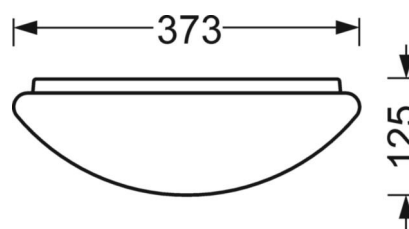

Механика

цвет корпуса	белый стандартный для электротехники RAL 9016
размеры (LxWxH/DxH)	373mm x 125mm
вес (нетто)	1.9kg
Cable entry KE	см. Руководство по монтажу
Вид монтажа	Потолочная одиночная установка, установка на стене

DEEP-LINK

<https://www.regiolum.de/ru/article/25330134110>

Ссылка	LED 2300lm 840
η LB	100 %
Φ ↓/↑	86 % / 14 %
UGR поп./вдоль	20.8 / 20.8

размеры

H	125 mm	Высота
D	373 mm	Диаметр
A1	272 mm	Расстояние между точками крепежа при одиночной установке
A1 alternativ	232 mm	alternativ Расстояние между точками крепежа при одиночной установк
