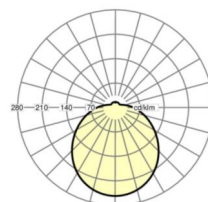

DEEP-LINK

<https://www.regiolum.de/ru/article/25330134110>

Ссылка	LED 2300lm 840
η LB	100 %
Φ ↓/↑	86 % / 14 %
UGR поп./вдоль	20.8 / 20.8

размеры

H	125 mm	Высота
D	373 mm	Диаметр
A1	272 mm	Расстояние между точками крепежа при одиночной установке
A1 alternativ	232 mm	alternativ Расстояние между точками крепежа при одиночной установк
