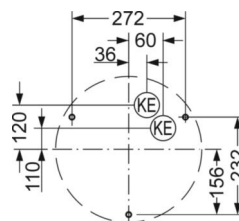

Механика

цвет корпуса	белый стандартный для электротехники RAL 9016
размеры (LxWxH/DxH)	373mm x 125mm
вес (нетто)	1.9kg
Cable entry KE	см. Руководство по монтажу
Вид монтажа	Потолочная одиночная установка, установка на стене

DEEP-LINK

<https://www.regiolum.de/ru/article/25330134110>

Ссылка	LED 2300lm 840
η LB	100 %
Φ ↓/↑	86 % / 14 %
UGR поп./вдоль	20.8 / 20.8

размеры

H	125 mm	Высота
D	373 mm	Диаметр
A1	272 mm	Расстояние между точками крепежа при одиночной установке
A1 alternativ	232 mm	alternativ Расстояние между точками крепежа при одиночной установк
